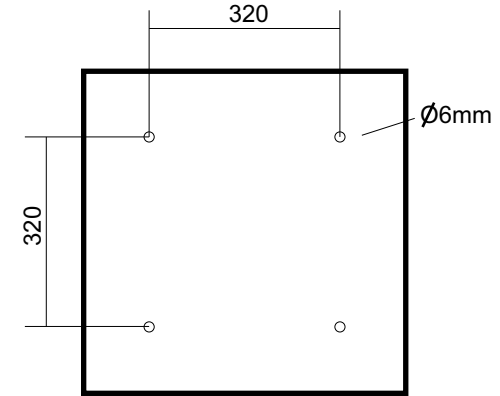

LUXIONA

www.troll.es  
www.luxiona.com

47/01/33

Medidas/Measurement/Wymiary

47/408 : 370x370      47/6400 : 370x370 LED  
47/618 : 740x740      47/27200 : 740x740 LED  
47/1136 : 1340x1340  
47/1636 : 1340x2000

## Conexión / Connection

FLYING SURFACE  
Instalacion / Installation

Distancias entre agujeros (rozstaw otworów montażowych)

**47/408**

**47/618  
47/6400**

**47/1136  
47/27200**

**47/1636**