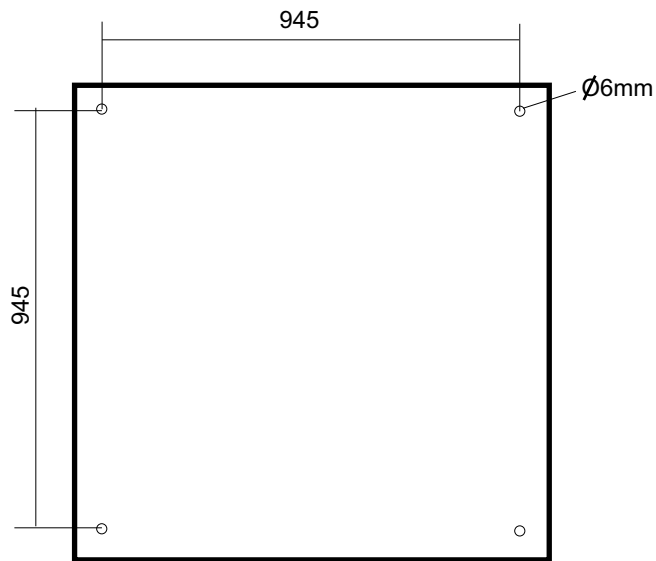

LUXIONA

www.troll.es  
www.luxiona.com

47/01/33

Medidas/Measurement/Wymiary

47/408 : 370x370      47/6400 : 370x370 LED  
47/618 : 740x740      47/27200 : 740x740 LED  
47/1136 : 1340x1340  
47/1636 : 1340x2000

## Conexión / Connection

FLYING SURFACE  
Instalacion / Installation

Distancias entre agujeros (rozstaw otworów montażowych)

**47/408**

**47/618  
47/6400**

**47/1136  
47/27200**

**47/1636**