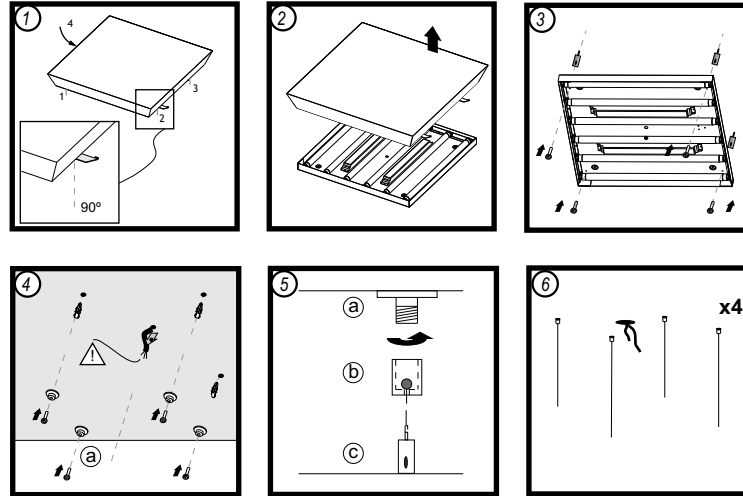

## FLYING SURFACE Kit Suspension

INSTRUCCIONES DE MONTAJE  
ASSEMBLY INTRUCTIONS  
INSTRUCTIONS DE MONTAGE  
ISTRUZIONI DI MONTAGGIO  
MONTAGE ANLEITUNG  
INSTRUKCJA MONTAŻU  
Инструкция установки светильника

LUXIONA

www.troll.es  
www.luxiona.com

47/01/33

Medidas/Measurement/Wymiary

47/408 : 370x370      47/6400 : 370x370 LED  
47/618 : 740x740      47/27200 : 740x740 LED  
47/1136 : 1340x1340  
47/1636 : 1340x2000

## Conexión / Connection

FLYING SURFACE  
Instalacion / Installation

Distancias entre agujeros (rozstaw otworów montażowych)

**47/408**

**47/618  
47/6400**

**47/1136  
47/27200**

**47/1636**