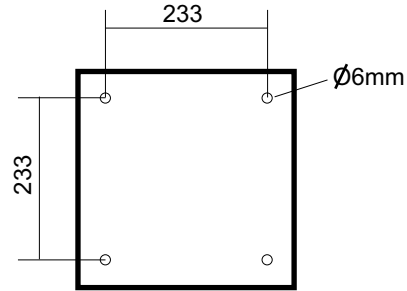

LUXIONA

www.troll.es  
www.luxiona.com

47/01/33

Medidas/Measurement/Wymiary

47/408 : 370x370      47/6400 : 370x370 LED  
47/618 : 740x740      47/27200 : 740x740 LED  
47/1136 : 1340x1340  
47/1636 : 1340x2000

## Conexión / Connection

FLYING SURFACE  
Instalacion / Installation

Distancias entre agujeros (rozstaw otworów montażowych)

**47/408**

**47/618  
47/6400**

**47/1136  
47/27200**

**47/1636**