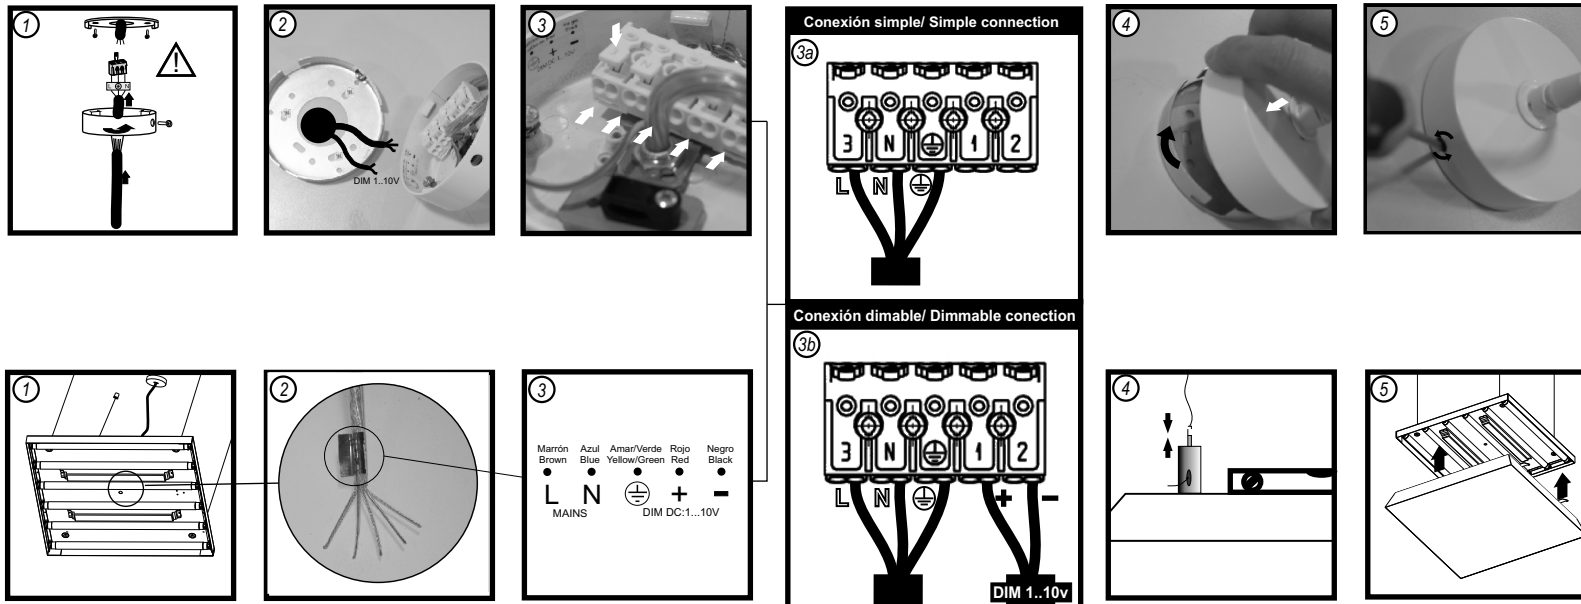

## FLYING SURFACE Kit Suspension

INSTRUCCIONES DE MONTAJE  
ASSEMBLY INTRUCTIONS  
INSTRUCTIONS DE MONTAGE  
ISTRUZIONI DI MONTAGGIO  
MONTAGE ANLEITUNG  
INSTRUKCJA MONTAŻU  
Инструкция установки светильника

LUXIONA

www.troll.es  
www.luxiona.com

47/01/33

Medidas/Measurement/Wymiary

47/408 : 370x370      47/6400 : 370x370 LED  
47/618 : 740x740      47/27200 : 740x740 LED  
47/1136 : 1340x1340  
47/1636 : 1340x2000

## Conexión / Connection

FLYING SURFACE  
Instalacion / Installation

Distancias entre agujeros (rozstaw otworów montażowych)

**47/408**

**47/618  
47/6400**

**47/1136  
47/27200**

**47/1636**