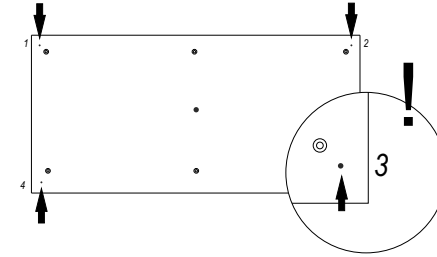

## FLYING SURFACE Kit Suspension

INSTRUCCIONES DE MONTAJE  
ASSEMBLY INTRUCTIONS  
INSTRUCTIONS DE MONTAGE  
ISTRUZIONI DI MONTAGGIO  
MONTAGE ANLEITUNG  
INSTRUKCJA MONTAŻU  
Инструкция установки светильника

LUXIONA

www.troll.es  
www.luxiona.com

47/01/33

Medidas/Measurement/Wymiary

47/408 : 370x370      47/6400 : 370x370 LED  
47/618 : 740x740      47/27200 : 740x740 LED  
47/1136 : 1340x1340  
47/1636 : 1340x2000

## Conexión / Connection

FLYING SURFACE  
Instalacion / Installation

Distancias entre agujeros (rozstaw otworów montażowych)

**47/408**

**47/618  
47/6400**

**47/1136  
47/27200**

**47/1636**